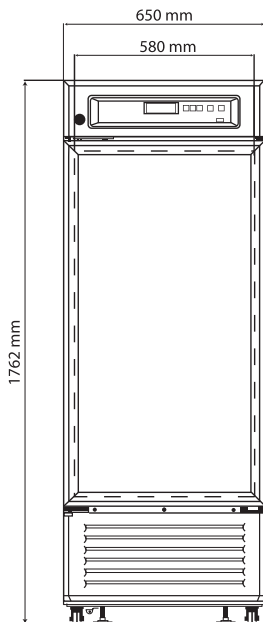

## Dimensiones

**MEDIDAS INTERNAS\***  
58 x 53,3 x 112,2 cm

**MEDIDAS EXTERNAS\***  
65 x 67,3 x 176,2 cm

**MEDIDAS EMBALAJE\***  
71,7 x 73,2 x 181,5 cm

**PESO NETO**  
87kg

**PESO BRUTO**  
91kg

\*Frente x fondo x alto