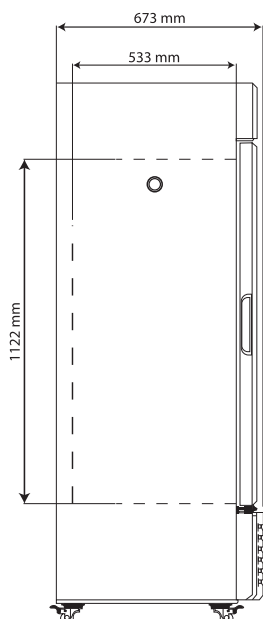

## Dimensiones

**MEDIDAS INTERNAS\***  
58 x 53,3 x 112,2 cm

**MEDIDAS EXTERNAS\***  
65 x 67,3 x 176,2 cm

**MEDIDAS EMBALAJE\***  
71,7 x 73,2 x 181,5 cm

**PESO NETO**  
87kg

**PESO BRUTO**  
91kg

\*Frente x fondo x alto