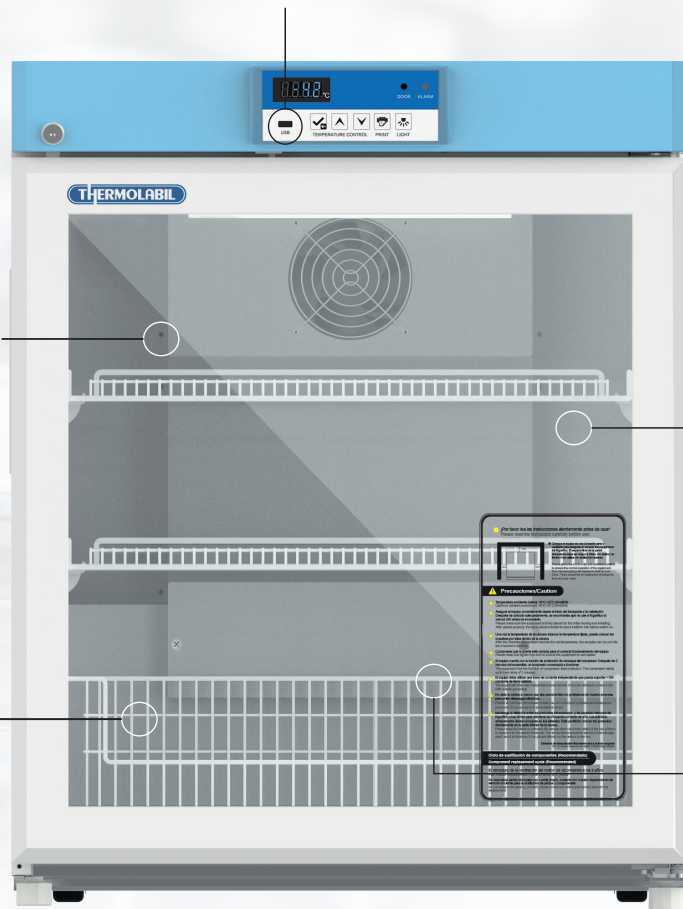

## Frigorífico de Farmacia

Cumple con los requisitos que establece la norma DNI 13277

REF.: TH-081

Registro de datos cada 10 minutos durante 24 meses  
Interfaz con puerto USB para **exportar** datos

### Alarmas

Puerta abierta  
Fallo alimentación  
Temperatura MÁX/MÍN  
Batería baja  
Temperatura ambiente extrema

Capacidad: 130L

2 Estantes  
1 Cesto

Puerta con sistema de calefacción anticondensación

EQUIPOS ALTAMENTE SILENCIOSOS | 41,8 dB (A)

## Características generales

Rango de **temperatura** entre 2°C - 8°C

**Cerradura** integrada para mayor seguridad

Patas **regulables** en altura

Control de temperatura por **sensores**

Puerta de **crystal** con doble acristalamiento