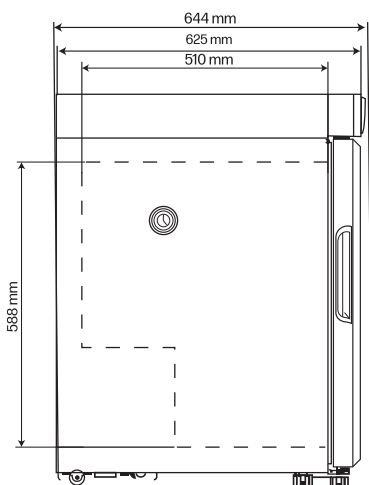

## Dimensiones

MEDIDAS INTERNAS\*  
55,4 x 51 x 58,8 cm

MEDIDAS EXTERNAS\*  
65 x 62,5 x 81 cm

MEDIDAS EMBALAJE\*  
72,3 x 70,3 x 88 cm

PESO NETO  
51kg

PESO BRUTO  
61kg

\*Frente x fondo x alto

## Datos Constructivos

Exterior	PCM
Interior	Chapa de aluminio pulverizado Acero inoxidable (opcional)
Estantes	2+1. Estantes de alambre de acero plastificado
Acceso puerto de prueba	1 pieza. Diámetro 25mm
Patas regulables	2 + 2
Registros de datos	USB
Intervalo de registro	10min
Grabación del registro	24 meses
Interfaz	Contacto de alarma a distancia, RS485
Batería de reserva	Sí