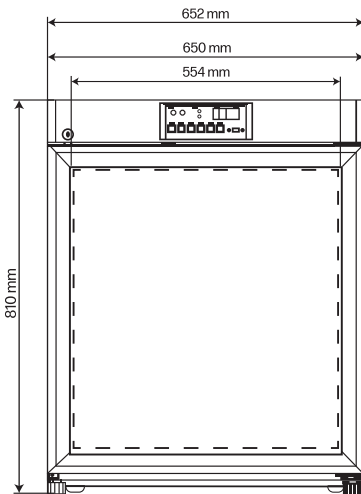

## Dimensiones

MEDIDAS INTERNAS\*  
55,4 x 51 x 58,8 cm

MEDIDAS EXTERNAS\*  
65 x 62,5 x 81 cm

MEDIDAS EMBALAJE\*  
72,3 x 70,3 x 88 cm

PESO NETO  
51kg

PESO BRUTO  
61kg

\*Frente x fondo x alto

## Datos Constructivos

Exterior	PCM
Interior	Chapa de aluminio pulverizado Acero inoxidable (opcional)
Estantes	2+1. Estantes de alambre de acero plastificado
Acceso puerto de prueba	1 pieza. Diámetro 25mm
Patas regulables	2 + 2
Registros de datos	USB
Intervalo de registro	10min
Grabación del registro	24 meses
Interfaz	Contacto de alarma a distancia, RS485
Batería de reserva	Sí